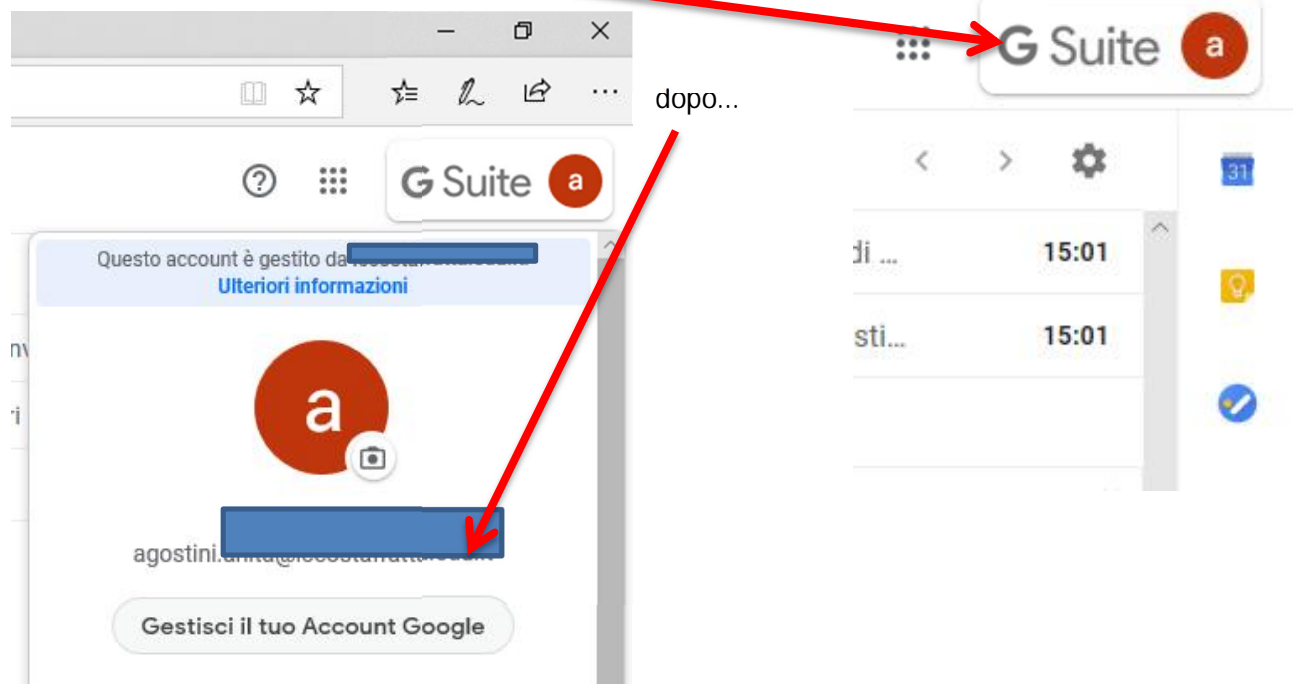

Se ora il sistema vi chiede di cambiare la password obbligatoriamente, fatelo scegliendone una a vostro piacimento. Se non vi chiede di modificarla, una volta entrati nella casella di posta, potrete personalizzarla da qui...